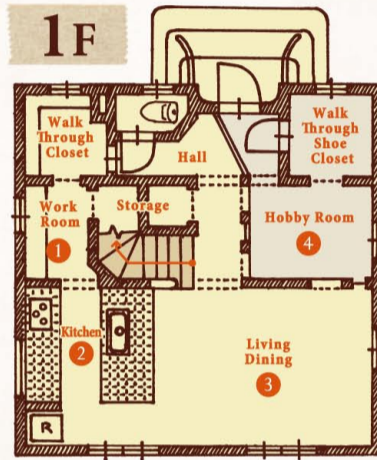

降り注ぐ太陽、咲き誇るひまわり、そして歴史の息づかい。
画家ゴッホも愛した南仏・アルルをモデルに、
インターデコハウスから新しい暮らしをお届けします。
素材感あふれる佇まいの中に歴史と芸術性を感じさせる、
アンティークなインテリアが似合うフレンチスタイルです。

Floor plan ムダを省いた四角形に近いプランは、コスト的にもうれしい。

- ① ワークルーム
収納スペースとキッチンとのスムーズな動線で、毎日の家事もラクラク。
- ② キッチン ③ リビングダイニング
家族団らんのスペースは、コンパクトながら広々とした印象。
- ④ ホビールーム
趣味を楽しむのはもちろん、ベットの部屋やちょっとした応接スペースとしても便利。
- ⑤ バスルーム
お風呂はベッドルームの近くに配置。プライベート空間のくつろぎ感もアップ。吹き抜けが見える窓で開放感も演出。
- ⑥ ベッドルーム
家族のスタイルに合わせて、1室として使用しても2室に分けてもOK。

■1階床面積49.73m²/15.04坪 ■2階床面積48.99m²/14.82坪 ■延床面積98.72m²/29.86坪
○予告なく仕様が変更になる場合がございます。○カラーは印刷により実物とは異なる場合がございます。

完全自由
設計の

モデルハウスオーナー募集中

あなたもインターデコハウスのモデルハウスオーナーになって、
理想の家に暮らしませんか。

インターデコハウスだから実現できるスペシャル特典!

特典 1 IDH オリジナル家具プレゼント!