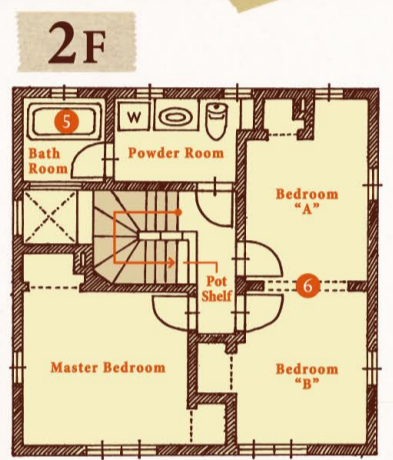

■1階床面積49.73m²/15.04坪 ■2階床面積48.99m²/14.82坪 ■延床面積98.72m²/29.86坪
○予告なく仕様が変更になる場合がございます。○カラーは印刷により実物とは異なる場合がございます。

完全自由
設計の

モデルハウスオーナー募集中

あなたもインターデコハウスのモデルハウスオーナーになって、
理想の家に暮らしませんか。

インターデコハウスだから実現できるスペシャル特典!

特典 1 IDH オリジナル家具プレゼント!